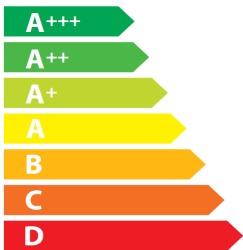

# ENERG

енергия · ενεργεια

WITT

Cross 90 SN

**A++**

**29**  
kWh/annum

**A**BCDEFG

**A**BCDEFG