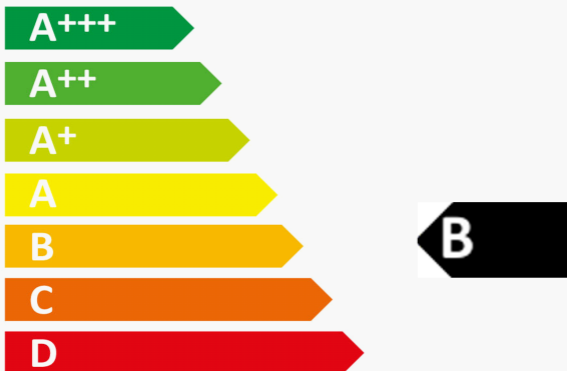

ENERG

енергия · ενεργεια

Y

IJA

IE

IA

WITT

SLIDE 45 S2 BUILT-IN HOOD

48,4
kWh/annum

B

B

E

52
dB