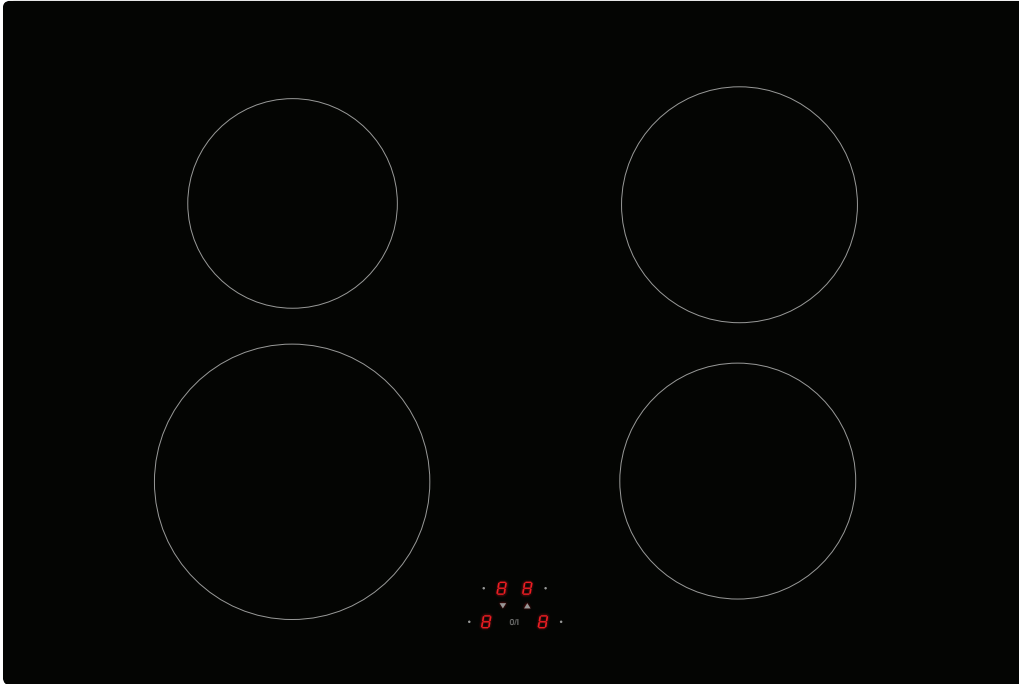

Induktionskogeplade

Witt WIP8PR

Induktion, 78 cm

- Traditionelle glaskanter
- Touch-betjening
- 4 induktionszoner:
 - 1x Ø21cm – 1850W / Booster: 2100 W
 - 2x Ø18cm – 1400W
 - 1x Ø16cm – 1400W
- 9 varmetrin
- Låsefunktion
- Timer på alle 4 zoner
- Sikkerhedsstop i 11 tilfælde
- 4 restvarmeindikatorer
- Maks. effekt 6,3 kW
- Sort glas
- Produktmål: 780 x 520mm
- Udskæringsmål: 560 x 490 mm